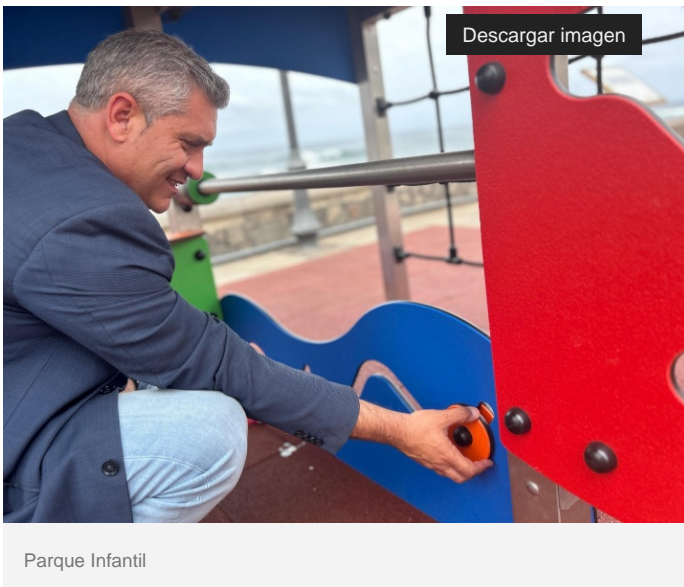

miércoles 3 de julio de 2024

Servicios Municipales renueva el área de juego infantil del paseo de Punta del Hidalgo con elementos inclusivos

“Este tipo de intervenciones son esenciales para el desarrollo de la infancia en el municipio”, destaca Fran Hernández

El Ayuntamiento de La Laguna, a través de la concejalía de Servicios Municipales, ha renovado el área de juego infantil del paseo marítimo de Punta del Hidalgo, en la avenida Juan Padrón Morales. “Este punto de recreo, que se había deteriorado con el uso y el paso del tiempo, ha sido completamente actualizado justo antes del verano para ofrecer un espacio seguro y atractivo para los más pequeños”, destacó el concejal del Área, Fran Hernández, que visitó las instalaciones junto a los técnicos municipales de Parques y Jardines para verificar las mejoras.

“El área ha sido equipada con un nuevo complejo inclusivo que incluye escalera, tobogán, trepa y paneles de juego, decorados con motivos marineros que se integran perfectamente en el entorno costero”, señaló el

edil. Además, informó de que se han renovado los postes de acero inoxidable para asegurar una mayor durabilidad frente a la corrosión causada por la salinidad.

“No estamos hablando de obras de gran envergadura, pero este tipo de intervenciones son esenciales para el desarrollo de la infancia en el municipio”, declaró Hernández, que consideró “crucial que los niños y niñas cuenten con puntos de esparcimiento en sus barrios donde poder interactuar y relacionarse con otros de su zona”. “Se trata de áreas de mayor o menor tamaño según la disponibilidad de espacio en cada lugar, pero siempre accesibles y sin distinciones para todos, considerando las necesidades de las familias”, agregó.